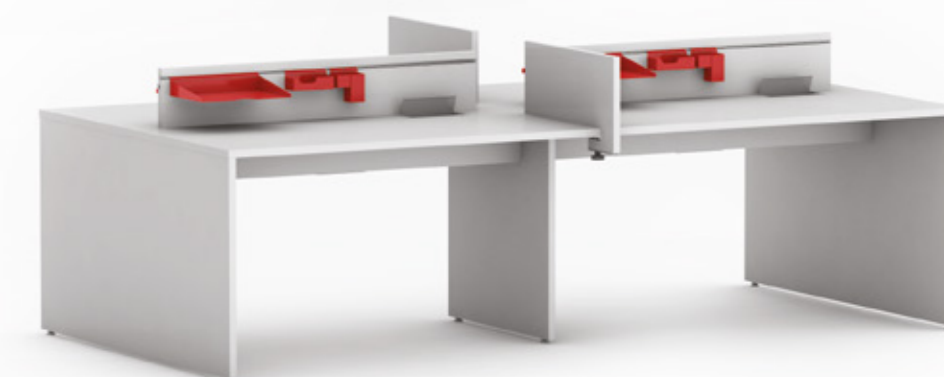

ESTAÇÃO LINEAR COM BIOMBO DE VIDRO

Suporte embutido com tomadas e conexões de voz e dados (RJ45).

Calha vertical para passagem de fiação de fácil manuseio, facilitando a instalação elétrica e proporcionando um ambiente de trabalho agradável e limpo (opcional).