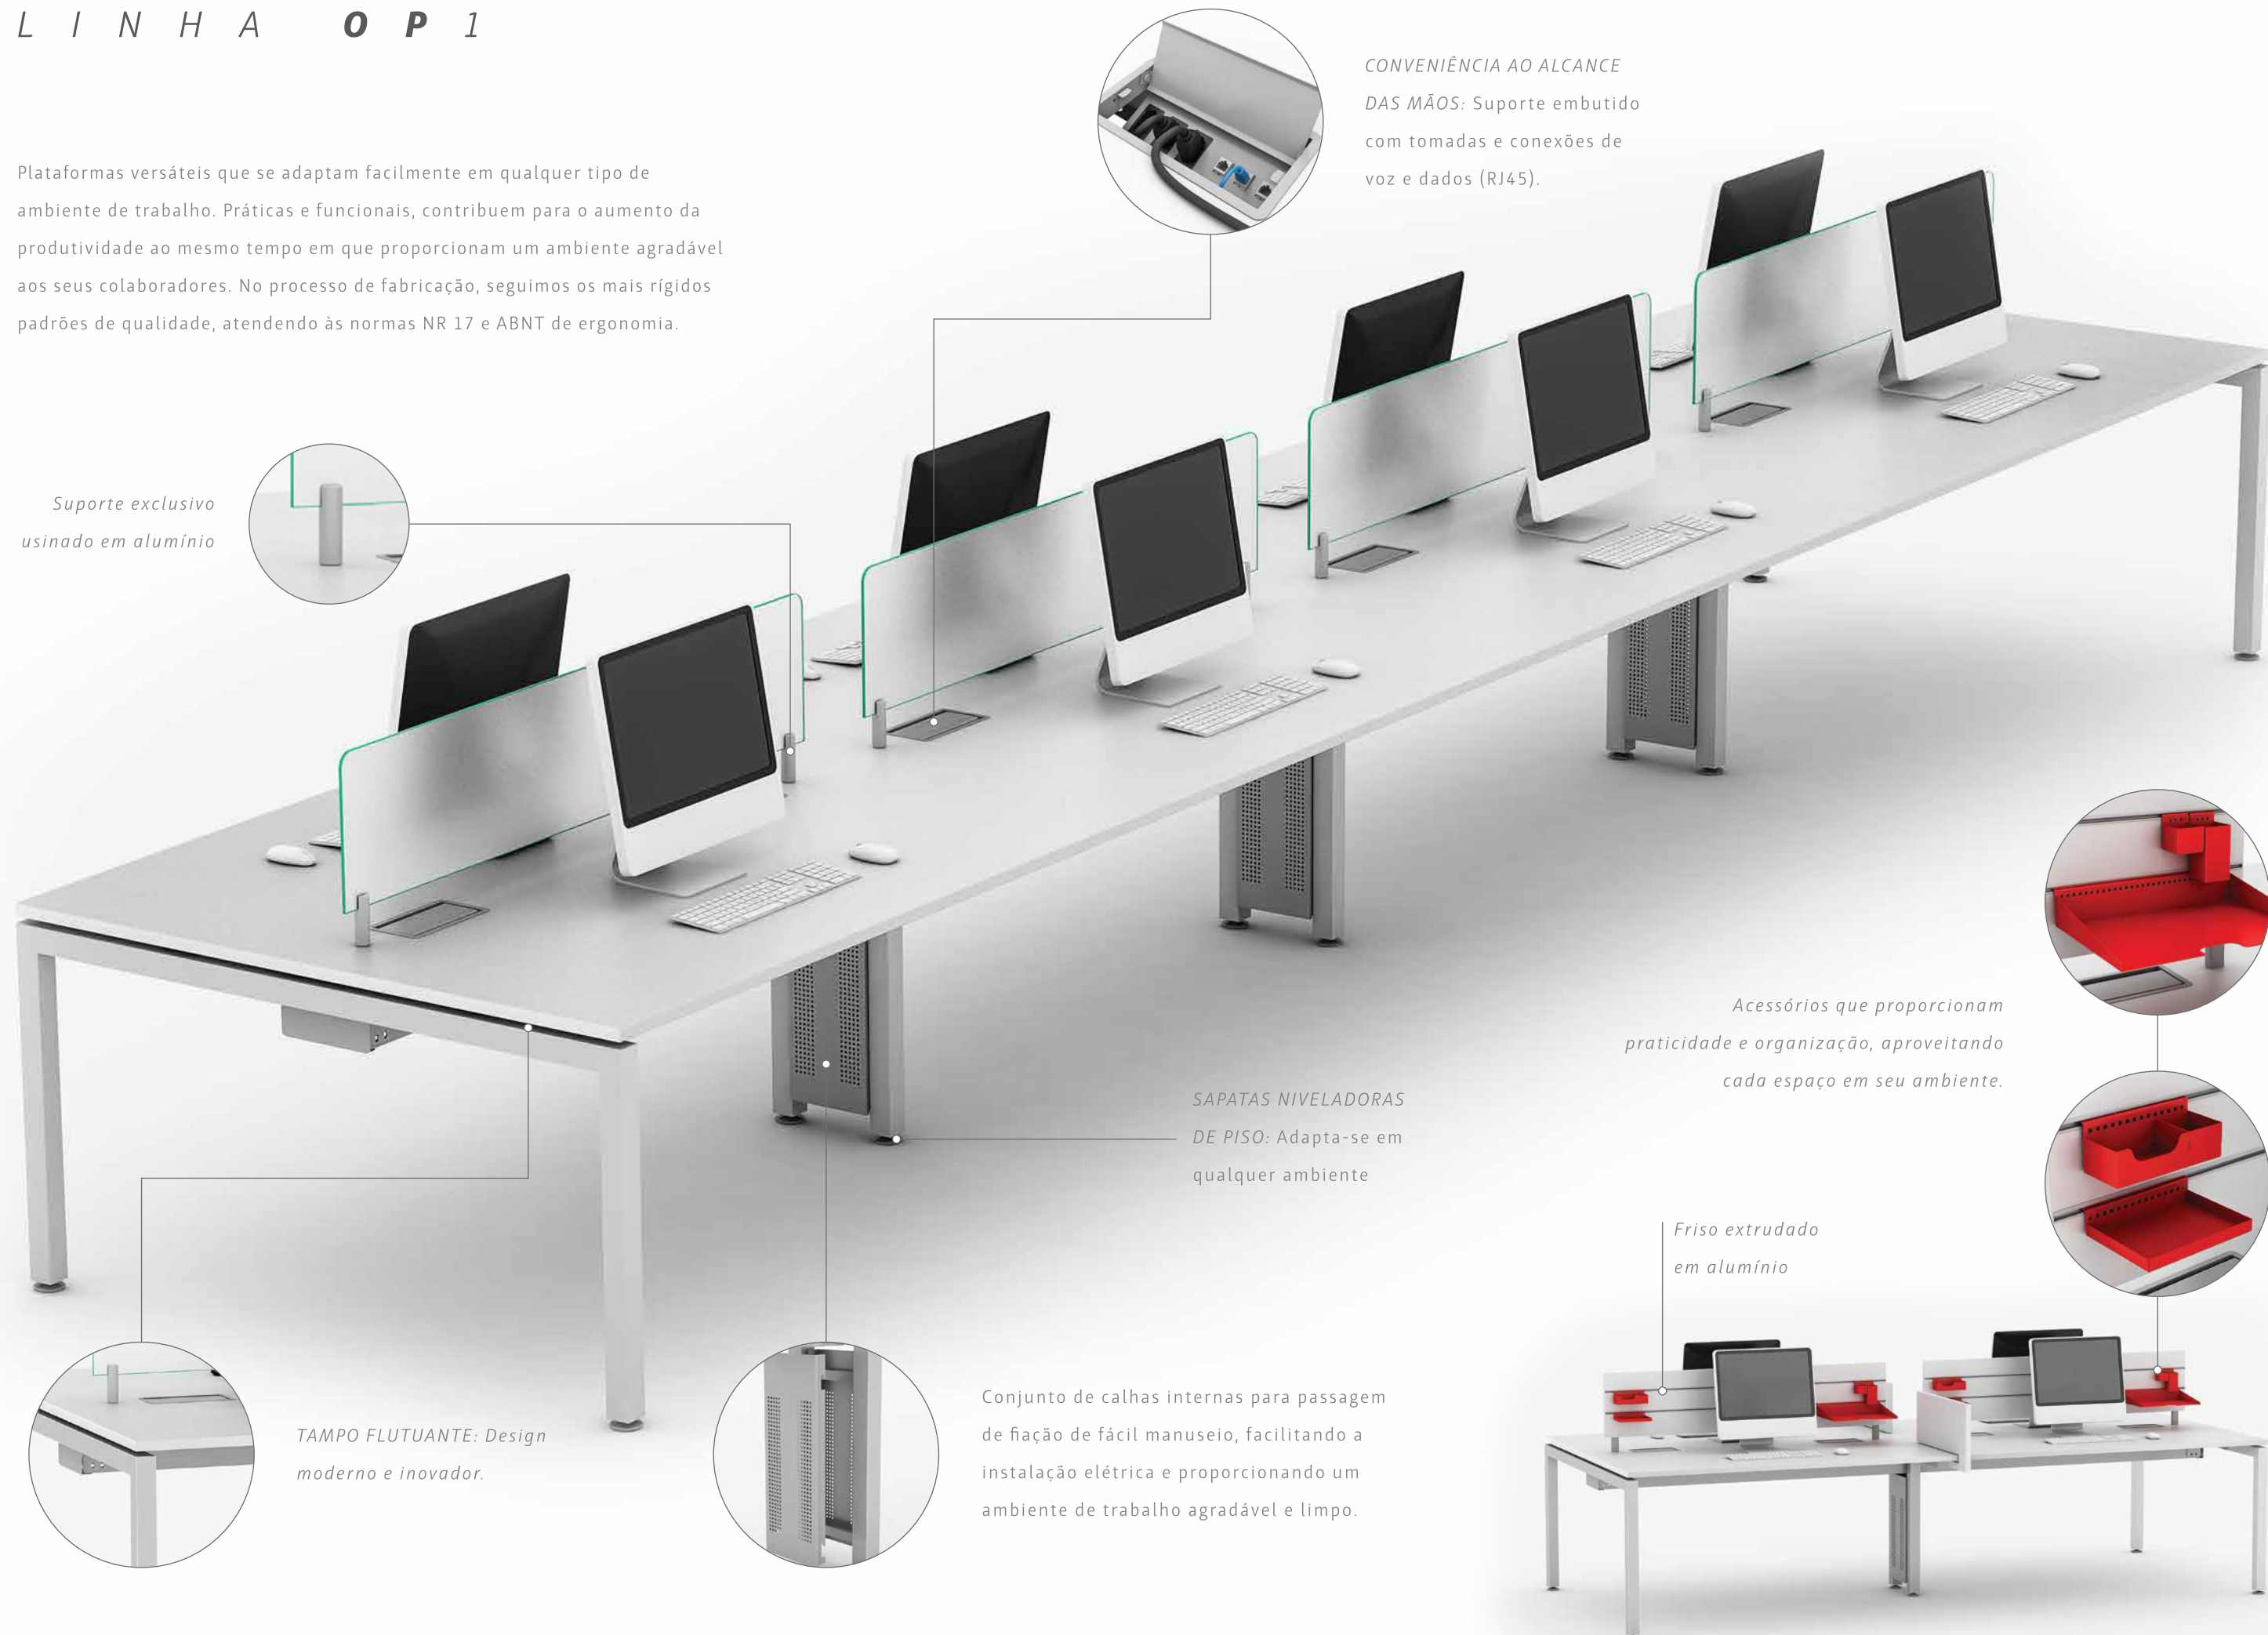

L I N H A O P 1

Plataformas versáteis que se adaptam facilmente em qualquer tipo de ambiente de trabalho. Práticas e funcionais, contribuem para o aumento da produtividade ao mesmo tempo em que proporcionam um ambiente agradável aos seus colaboradores. No processo de fabricação, seguimos os mais rígidos padrões de qualidade, atendendo às normas NR 17 e ABNT de ergonomia.

Suporte exclusivo usado em alumínio