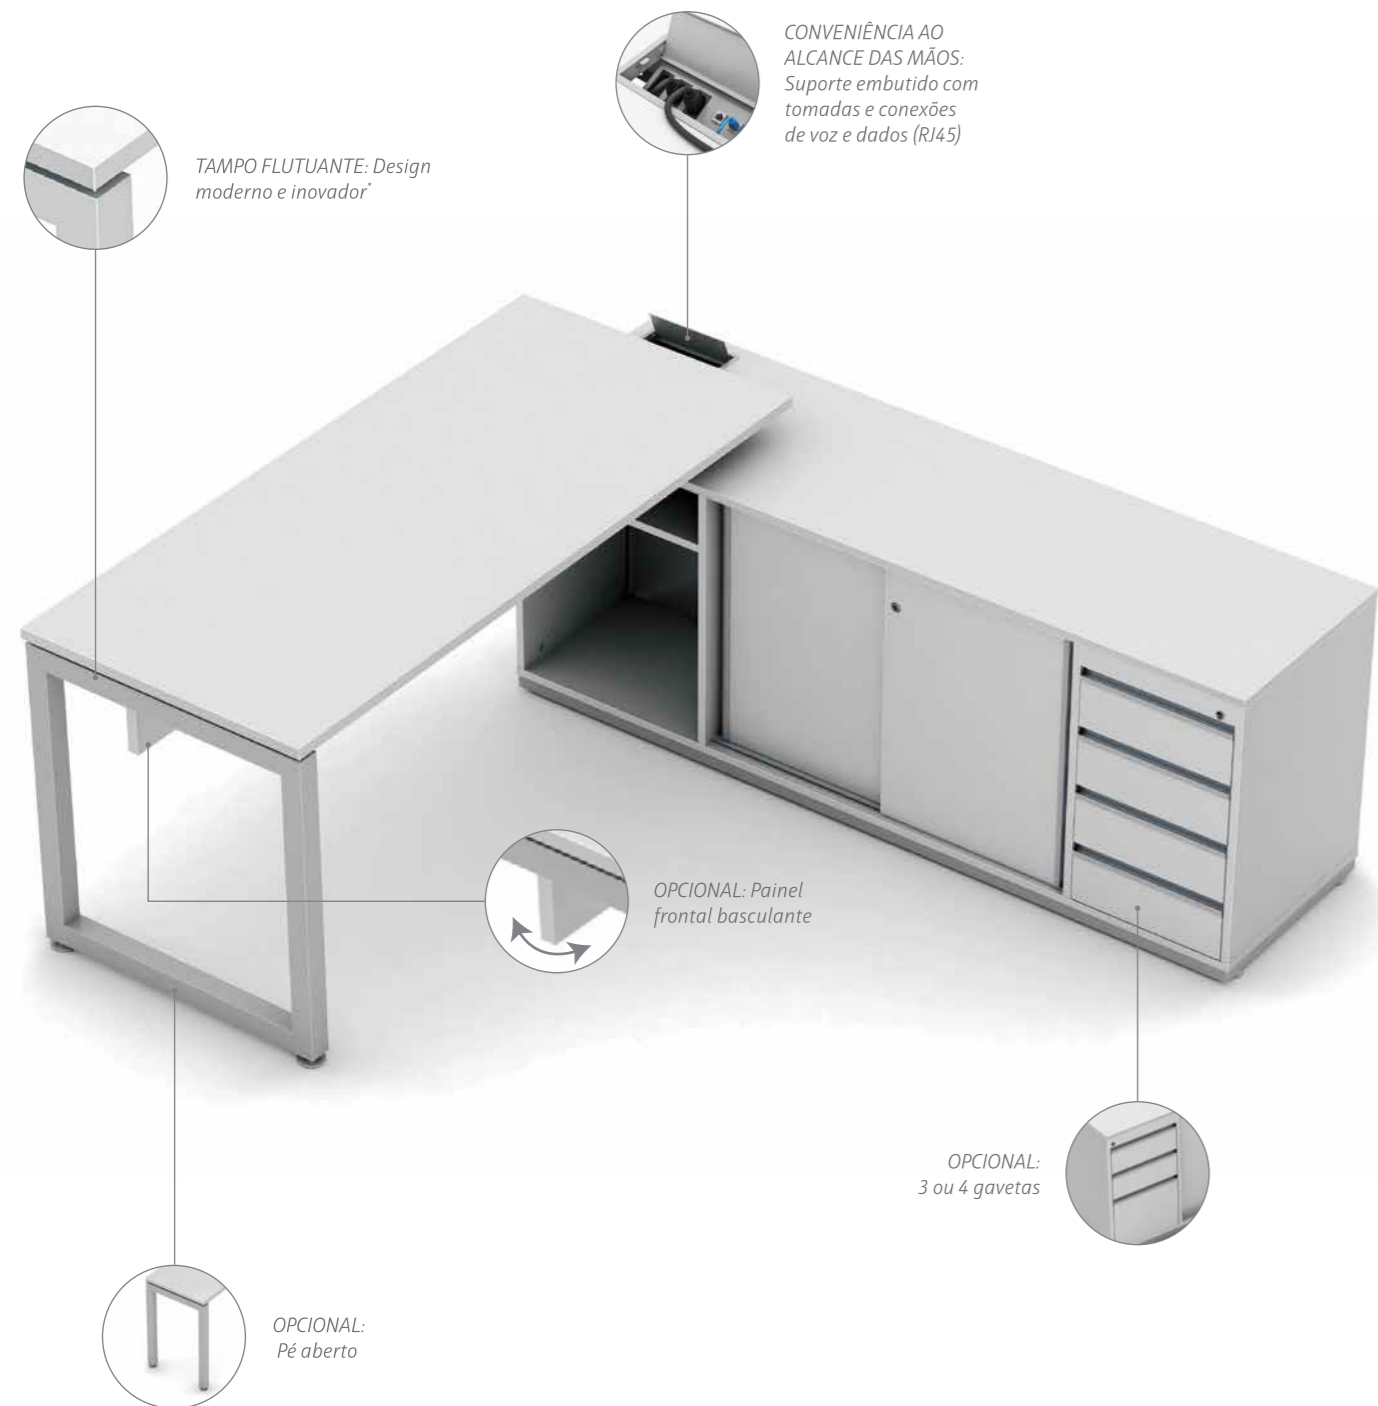

REVENDEDOR AUTORIZADO

Rua Ib6, 190  
Água Rasa • São Paulo • SP

[estanteria.com.br](http://estanteria.com.br)

M E S A S O P 1

 **Estanteria**  
Sistemas de armazenagem

# M E S A S O P 1

Uma linha de mesas elegantes e produtivas, fabricadas seguindo os mais rígidos padrões de qualidade. Sabemos como isso é importante para você.

MESA RETA COM ARMÁRIO AUXILIAR, PORTAS DE CORRER, NICHO E GAVETEIRO

MESA RETA COM ARMÁRIO AUXILIAR, PORTAS DE CORRER E GAVETEIRO

MESA RETA COM ARMÁRIO AUXILIAR DE 1 PORTA, NICHO E GAVETEIRO

MESA RETA COM GAVETEIRO

MESA RETA COM ARMÁRIO DE 1 PORTA

MESA RETA COM MESA AUXILIAR