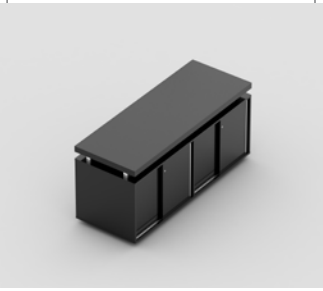

TAMPO FLUTUANTE:
Design moderno e inovador

CONVENIÊNCIA AO ALCANCE DAS MÃOS:
Suporte embutido com tomadas e conexões de voz e dados (RJ45)

TAMPO E PÉ #54
Solidez e elegância

MESA RETA COM MESA AUXILIAR

MESA COM PÉ PAINEL E ARMÁRIO LATERAL COM NICHO CPU INTERNO

MESA COM PÉ PAINEL E ARMÁRIO LATERAL COM NICHO ABERTO PARA CPU

ARMÁRIOS & REUNIÕES

ARMÁRIO BAIXO SIMPLES COM PORTAS DE CORRER E NICHOS LATERAIS

ARMÁRIO BAIXO SIMPLES COM 2 PORTAS DE CORRER

ARMÁRIO BAIXO DUPLO COM 4 PORTAS DE CORRER

ARMÁRIO BAIXO DUPLO COM 4 PORTAS DE CORRER E NICHOS LATERAIS COM PÉ PAINEL PARA FRIGOBAR

ARMÁRIO BAIXO COM PORTAS DE CORRER, NICHOS LATERAIS E NICHOS COM PÉ PAINEL PARA FRIGOBAR

ARMÁRIO BAIXO SIMPLES COM 2 PORTAS DE CORRER E NICHOS COM PÉ PAINEL PARA FRIGOBAR