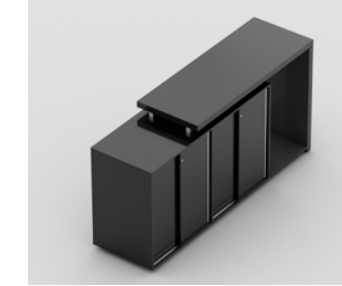

ARMÁRIO MÉDIO DUPLO COM 4 PORTAS DE CORRER E NICHOS COM PÉ PAINEL PARA FRIGOBAR