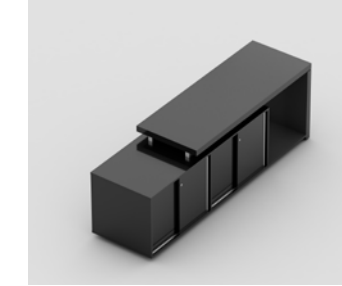

TAMPO FLUTUANTE:
Design moderno e inovador

CONVENIÊNCIA AO ALCANCE DAS MÃOS:
Suporte embutido com tomadas e conexões de voz e dados (RJ45)

TAMPO E PÉ #54
Solidez e elegância

MESA RETA COM MESA AUXILIAR

MESA COM PÉ PAINEL E ARMÁRIO LATERAL COM NICHO CPU INTERNO

MESA COM PÉ PAINEL E ARMÁRIO LATERAL COM NICHO ABERTO PARA CPU

ARMÁRIOS & REUNIÕES

ARMÁRIO BAIXO SIMPLES COM PORTAS DE CORRER E NICHOS LATERAIS

ARMÁRIO BAIXO SIMPLES COM 2 PORTAS DE CORRER

ARMÁRIO BAIXO DUPLO COM 4 PORTAS DE CORRER

ARMÁRIO BAIXO DUPLO COM 4 PORTAS DE CORRER E NICHOS LATERAIS COM PÉ PAINEL PARA FRIGOBAR

ARMÁRIO BAIXO COM PORTAS DE CORRER, NICHOS LATERAIS E NICHOS COM PÉ PAINEL PARA FRIGOBAR

ARMÁRIO BAIXO SIMPLES COM 2 PORTAS DE CORRER E NICHOS COM PÉ PAINEL PARA FRIGOBAR