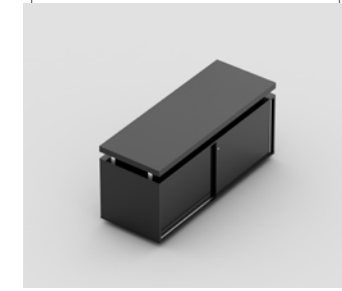

TAMPO FLUTUANTE:
Design moderno e inovador

CONVENIÊNCIA AO ALCANCE DAS MÃOS:
Suporte embutido com tomadas e conexões de voz e dados (RJ45)

TAMPO E PÉ #54
Solidez e elegância

MESA RETA COM MESA AUXILIAR

MESA COM PÉ PAINEL E ARMÁRIO LATERAL COM NICHO CPU INTERNO

MESA COM PÉ PAINEL E ARMÁRIO LATERAL COM NICHO ABERTO PARA CPU

ARMÁRIOS & REUNIÕES

ARMÁRIO BAIXO SIMPLES COM PORTAS DE CORRER E NICHOS LATERAIS

ARMÁRIO BAIXO SIMPLES COM 2 PORTAS DE CORRER

ARMÁRIO BAIXO DUPLO COM 4 PORTAS DE CORRER