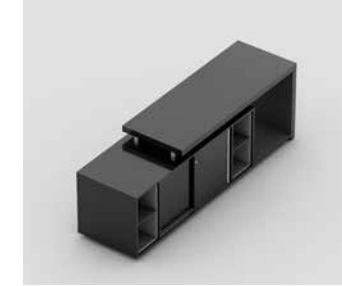

TAMPO FLUTUANTE:
Design moderno e inovador

CONVENIÊNCIA AO ALCANCE DAS MÃOS:
Suporte embutido com tomadas e conexões de voz e dados (RJ45)

TAMPO E PÉ #54
Solidez e elegância

MESA RETA COM MESA AUXILIAR

MESA COM PÉ PAINEL E ARMÁRIO LATERAL COM NICHO CPU INTERNO

MESA COM PÉ PAINEL E ARMÁRIO LATERAL COM NICHO ABERTO PARA CPU

ARMÁRIOS & REUNIÕES

ARMÁRIO BAIXO SIMPLES COM PORTAS DE CORRER E NICHOS LATERAIS

ARMÁRIO BAIXO SIMPLES COM 2 PORTAS DE CORRER

ARMÁRIO BAIXO DUPLO COM 4 PORTAS DE CORRER

ARMÁRIO BAIXO DUPLO COM 4 PORTAS DE CORRER E NICHOS LATERAIS COM PÉ PAINEL PARA FRIGOBAR

ARMÁRIO BAIXO COM PORTAS DE CORRER, NICHOS LATERAIS E NICHOS COM PÉ PAINEL PARA FRIGOBAR

ARMÁRIO BAIXO SIMPLES COM 2 PORTAS DE CORRER E NICHOS COM PÉ PAINEL PARA FRIGOBAR